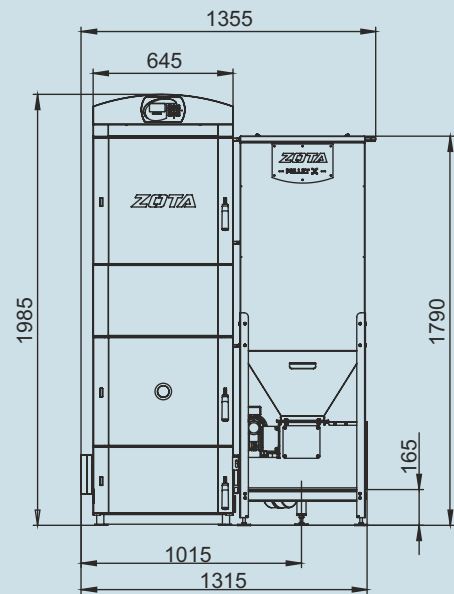

Монтажные размеры котлов Pellet S

Pellet S 15/20

Pellet S 25/32

Монтажные размеры котлов Pellet S

Pellet S 40

Pellet S 63

Монтажные размеры котлов Pellet S

Pellet S 100