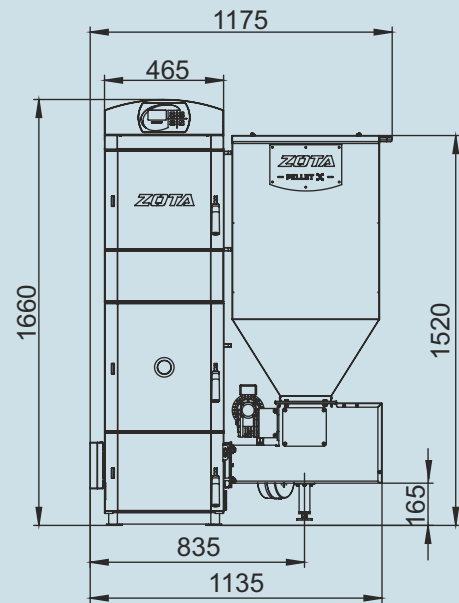

Монтажные размеры котлов Pellet S

Pellet S 15/20

Pellet S 25/32

Монтажные размеры котлов Pellet S

Pellet S 40

Pellet S 63

Монтажные размеры котлов Pellet S

Pellet S 100

Pellet S 130