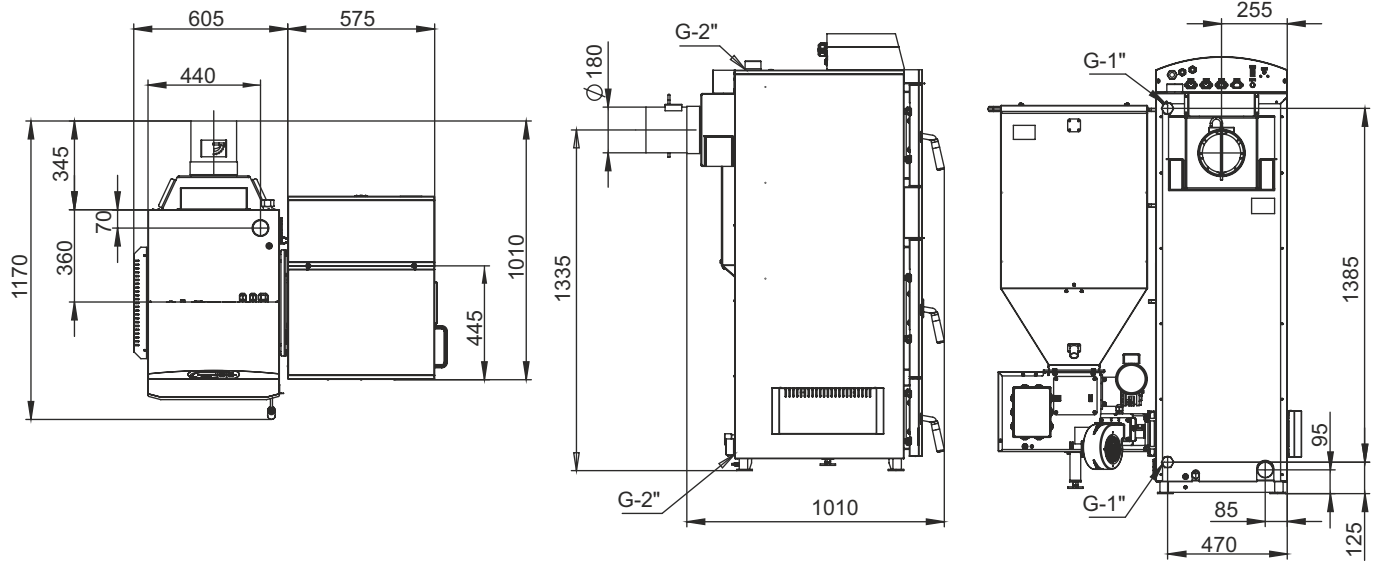

Монтажные размеры котлов Pellet S

Pellet S 15/20

Pellet S 25/32

Монтажные размеры котлов Pellet S

Pellet S 40

Pellet S 63

Монтажные размеры котлов Pellet S

Pellet S 100

Pellet S 130