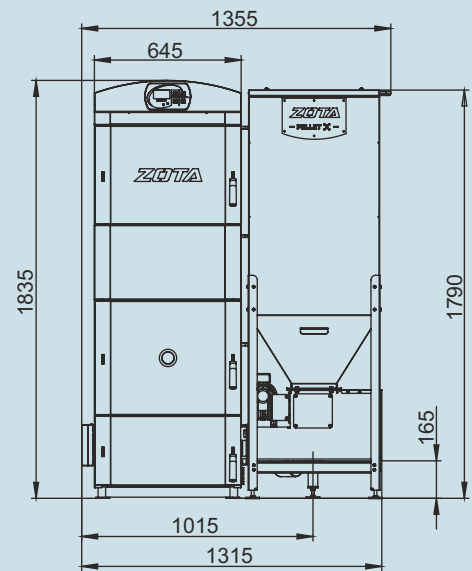

Монтажные размеры котлов Pellet S

Pellet S 15/20

Pellet S 25/32

Монтажные размеры котлов Pellet S

Pellet S 40

Pellet S 63

Монтажные размеры котлов Pellet S

Pellet S 100