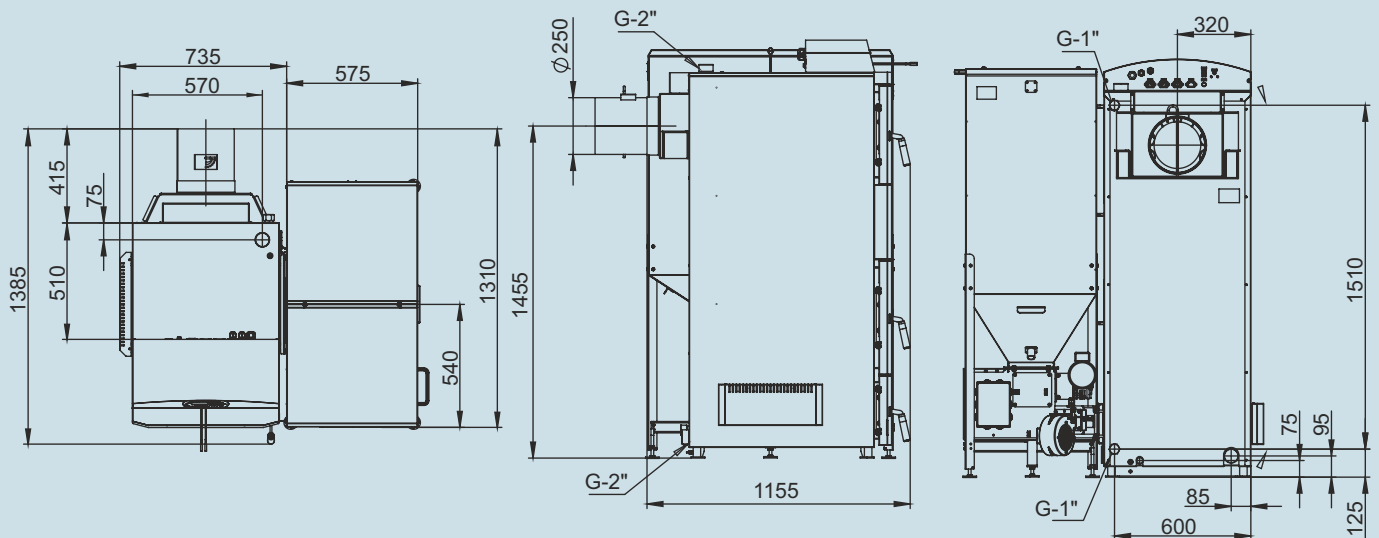

Монтажные размеры котлов Pellet S

Pellet S 15/20

Pellet S 25/32

Монтажные размеры котлов Pellet S

Pellet S 40

Pellet S 63

Монтажные размеры котлов Pellet S

Pellet S 100

Pellet S 130