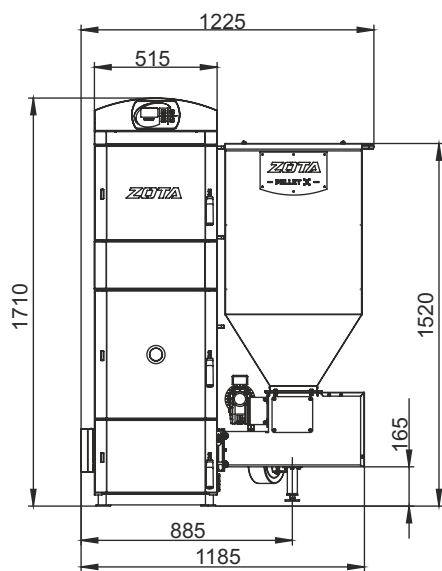

Монтажные размеры котлов Pellet S

Pellet S 15/20

Pellet S 25/32

Монтажные размеры котлов Pellet S

Pellet S 40

Pellet S 63

Монтажные размеры котлов Pellet S

Pellet S 100

Pellet S 130