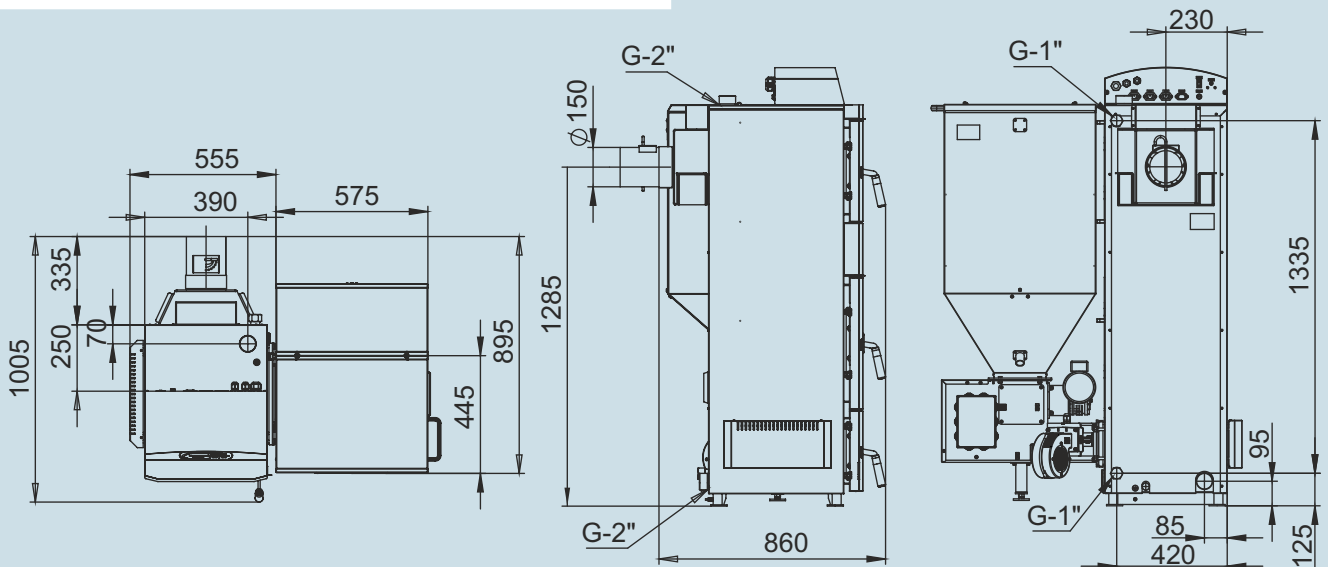

Монтажные размеры котлов Pellet S

Pellet S 15/20

Pellet S 25/32

Монтажные размеры котлов Pellet S

Pellet S 40

Pellet S 63

Монтажные размеры котлов Pellet S

Pellet S 100

Pellet S 130