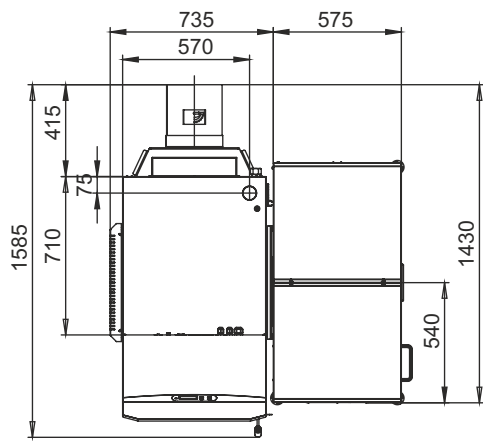

Монтажные размеры котлов Pellet S

Pellet S 15/20

Pellet S 25/32

Монтажные размеры котлов Pellet S

Pellet S 40

Pellet S 63

Монтажные размеры котлов Pellet S

Pellet S 100