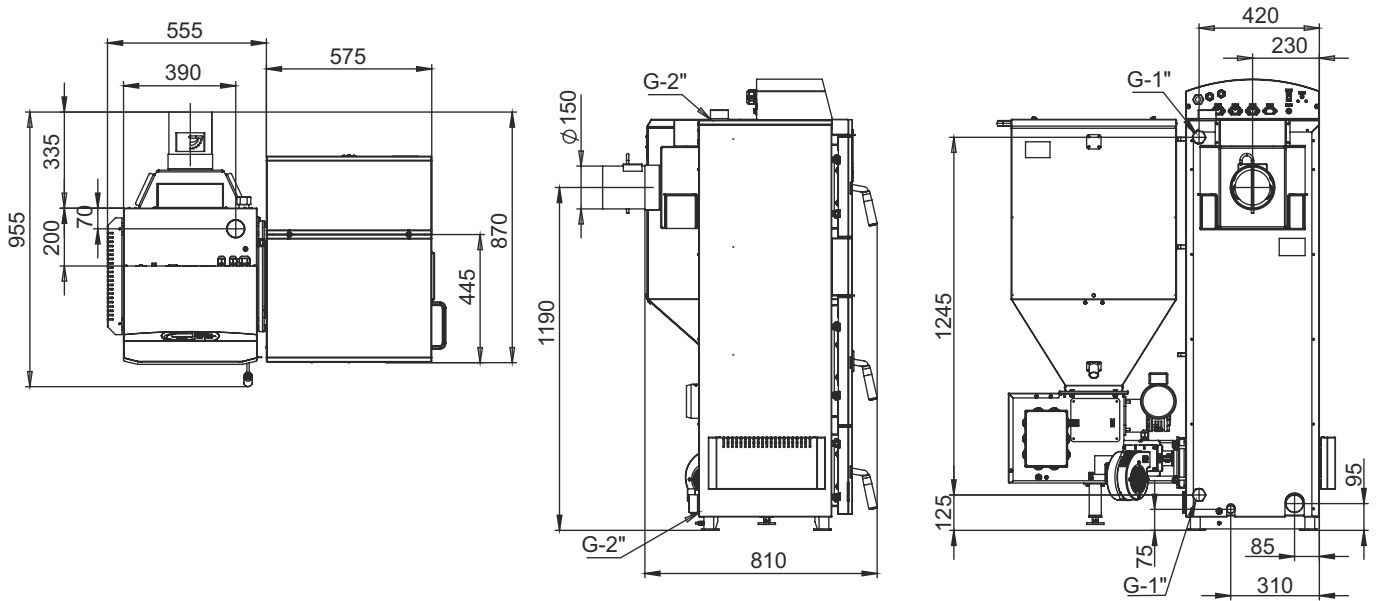

Монтажные размеры котлов Pellet S

Pellet S 15/20

Pellet S 25/32

Монтажные размеры котлов Pellet S

Pellet S 40

Pellet S 63

Монтажные размеры котлов Pellet S

Pellet S 100

Pellet S 130